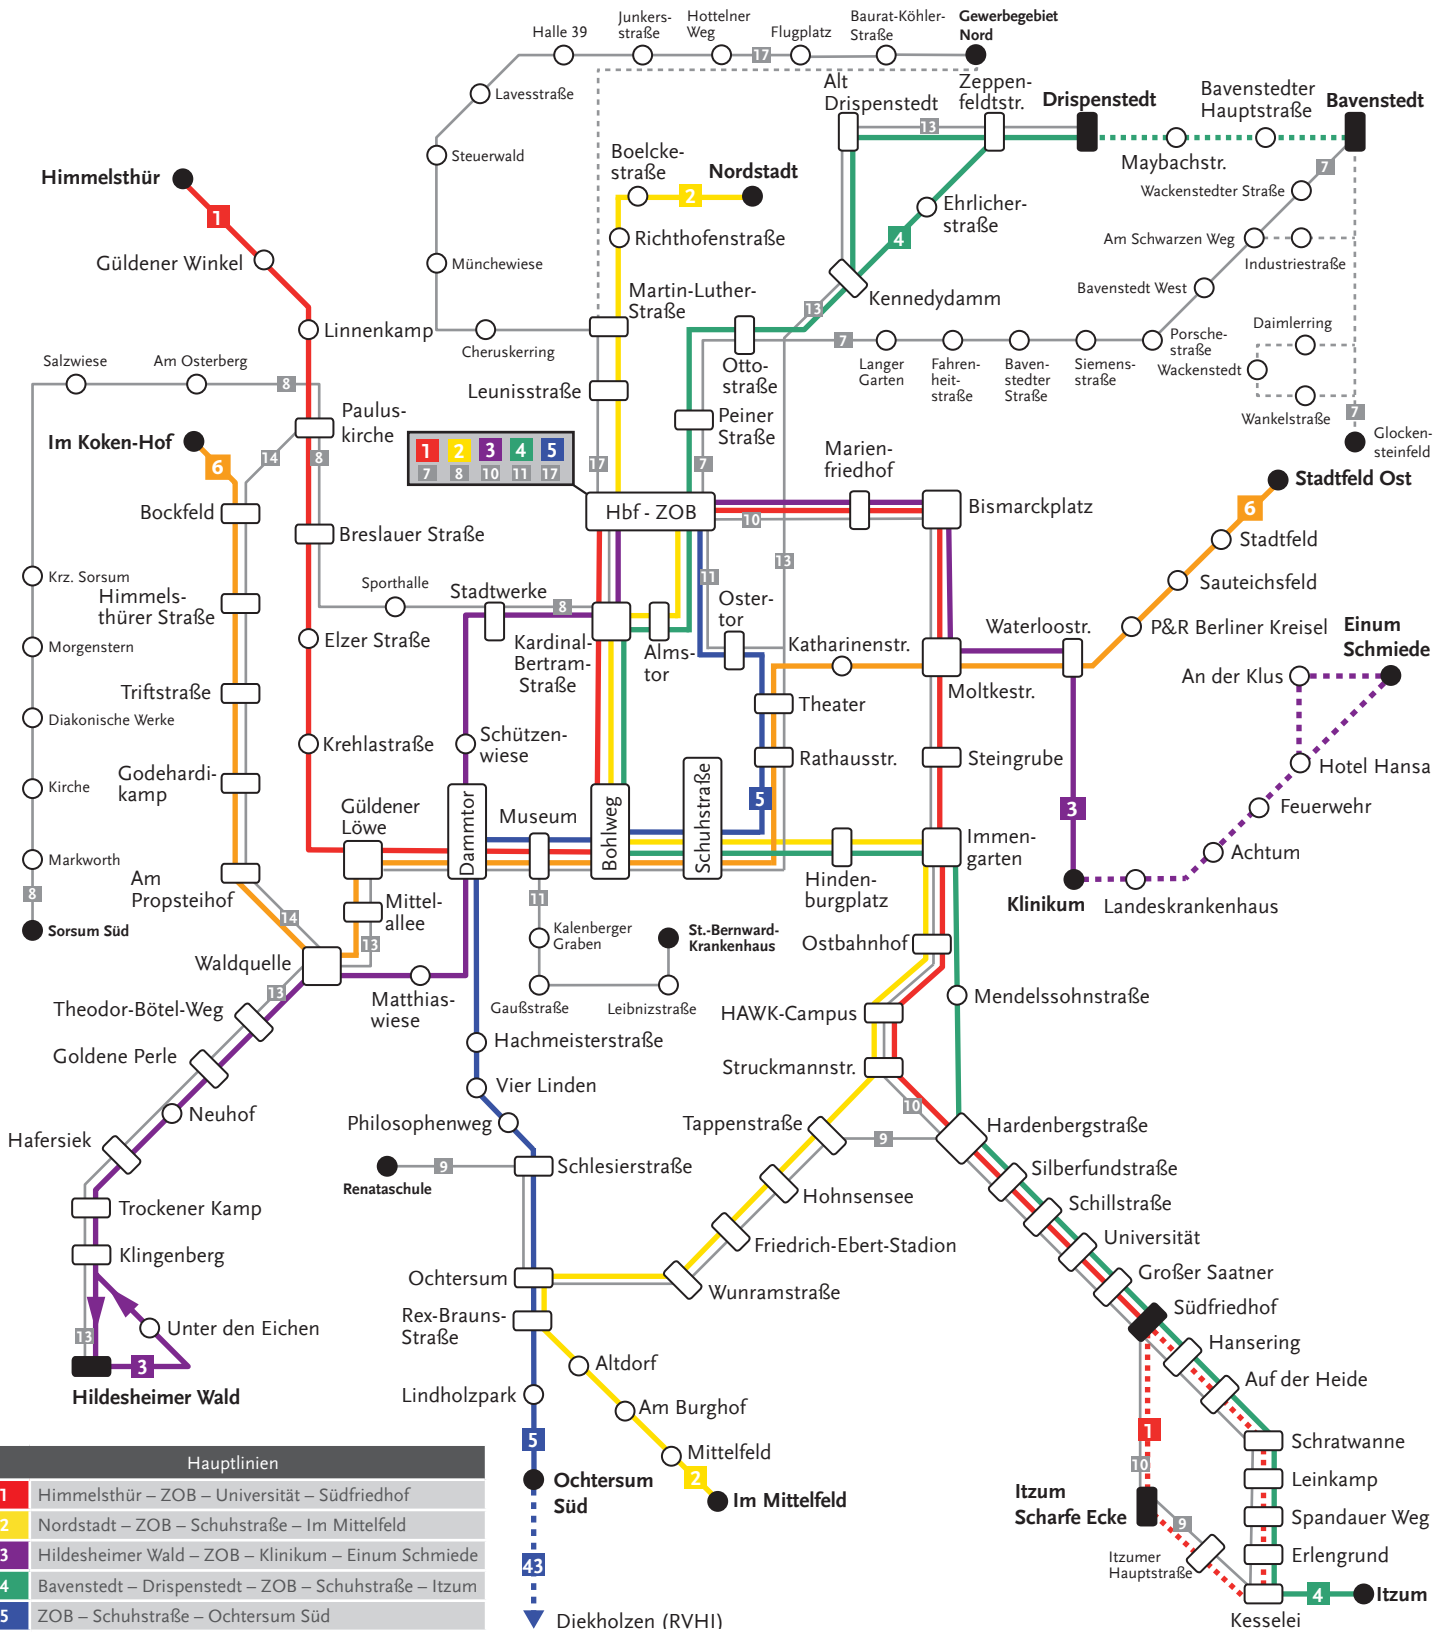

# UNSER TAGESLINIENNETZ FÜR DEN STADTBUSVERKEHR

Hauptlinien	
1	Himmelsthür – ZOB – Universität – Südfriedhof
2	Nordstadt – ZOB – Schuhstraße – Im Mittelfeld
3	Hildesheimer Wald – ZOB – Klinikum – Einum Schmiede
4	Bavenstedt – Drispfenstedt – ZOB – Schuhstraße – Itzum
5	ZOB – Schuhstraße – Ochtersum Süd
6	Stadtfeld – Schuhstraße – Bockfeld – Im Koken-Hof
Nebenlinien	
7	ZOB – Bavenstedt – Wackenstedt
8	ZOB – Himmelsthür – Sorsum
9	Itzum Scharfe Ecke – Hohnsen – Renataschule
10	ZOB – HAWK – Universität – Itzum Scharfe Ecke
11	ZOB – Schuhstraße – Leibnizstraße
13	Drispfenstedt – Hildesheimer Wald
14	Waldquelle – Pauluskirche
17	ZOB – Gewerbegebiet Nord – ZOB

Legende	
<span style="color: red;">—</span>	Hauptlinien
<span style="color: blue;">—</span>	Hauptlinien
<span style="color: grey;">—</span>	Nebenlinien
<span style="color: red;">- - -</span>	Linienvarianten
○	Haltestellen
●	Endhaltestellen

Gültigkeit	
Mo. - Fr.	bis ca. 20:30 Uhr
Sa.	bis ca. 18:30 Uhr
An Sonn- und Feiertagen gilt das Abendliniennetz. Gültig während der Sperrung der Annenstraße	