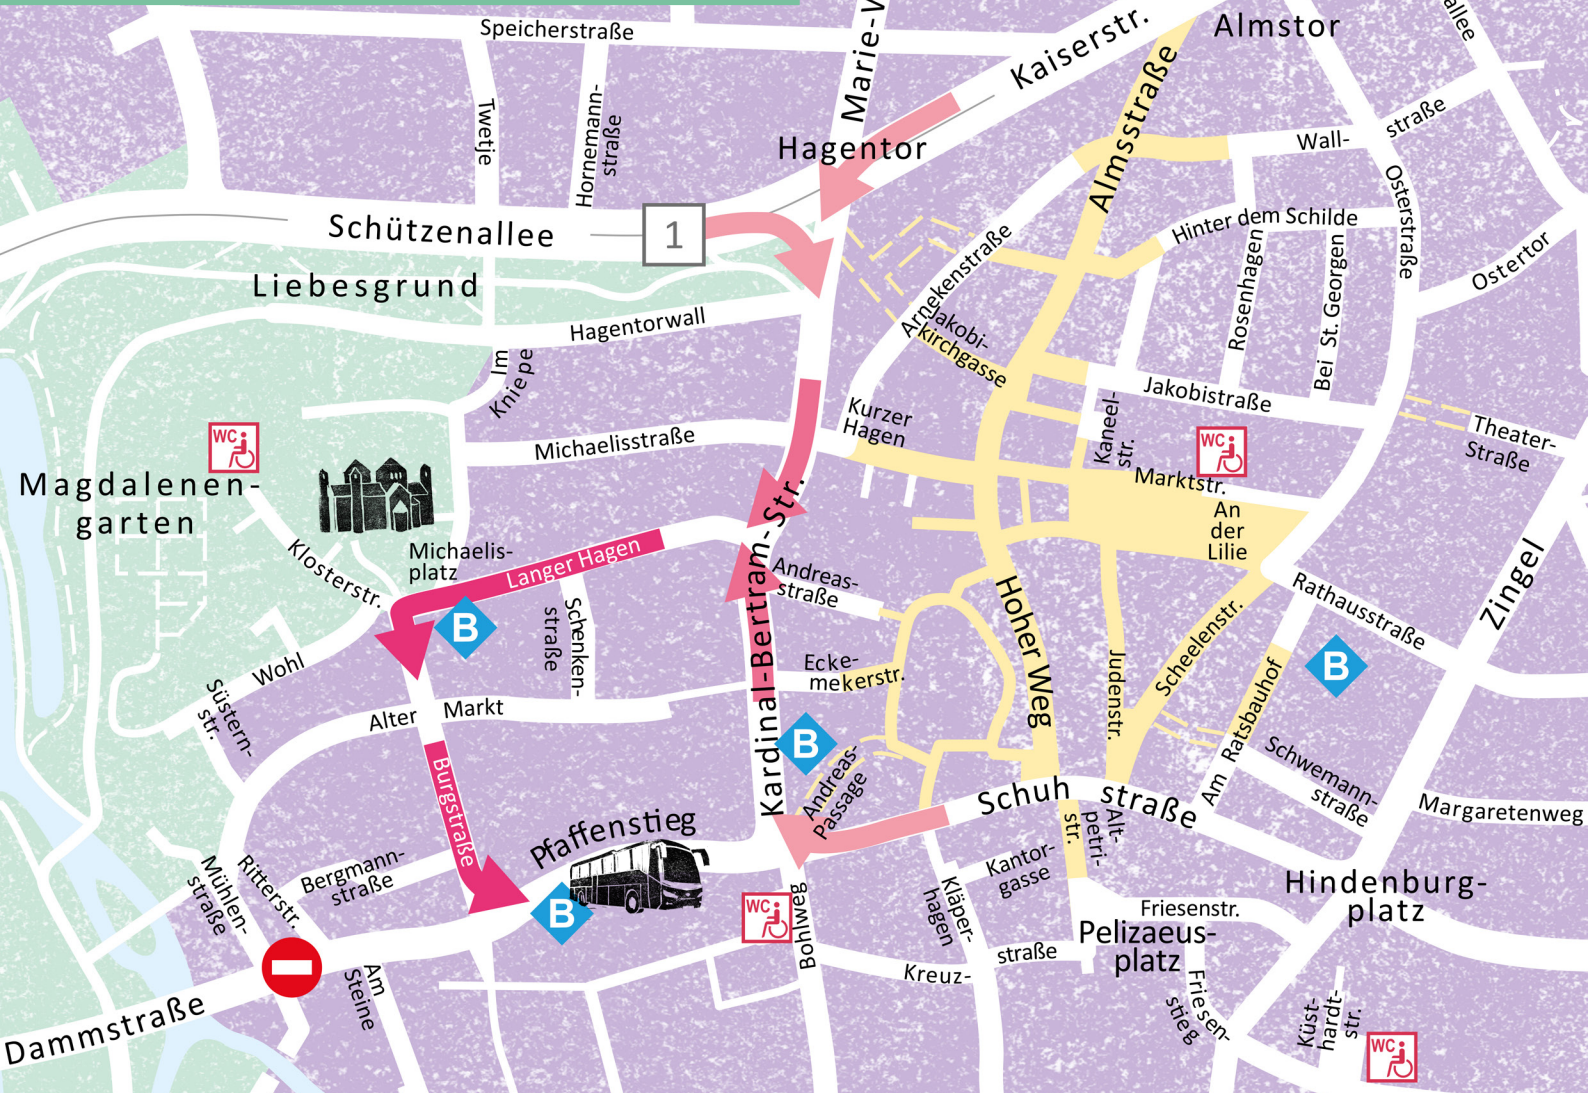

BUSPARKPLÄTZE IN HILDESHEIM

WICHTIGER HINWEIS

Ab sofort besteht bis auf weiteres zusätzlich zum bisherigen Angebot die Möglichkeit, Reisebusse zentral in der Straße Pfaffenstieg zu parken.

ANFAHRT (UNBEDINGT BEACHTEN!):

Biegen Sie von der Kardinal-Bertram-Straße kommend in die Straße Langer Hagen ein. Am Ende sehen Sie rechterhand die St. Michaeliskirche. Hier biegen Sie links in die Burgstraße ein und fahren bis zum Ende durch. Linkerhand in der Straße Pfaffenstieg finden Sie auf der rechten Fahrbahnseite kostenlose Busparkplätze ohne Zeitbegrenzung.

Bitte fahren Sie die Busparkplätze unbedingt in der vorgegebenen Weise an! Im Pfaffenstieg besteht keine Wendemöglichkeit!